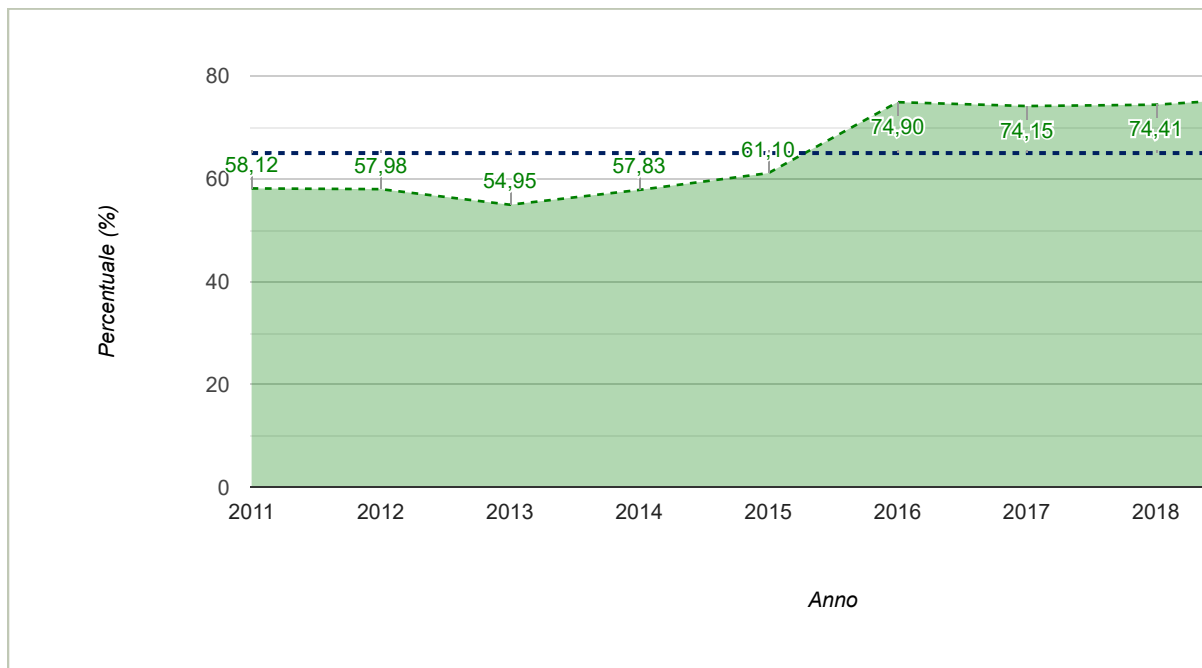

**Produzione nazionale » Produzione regionale » Produzione provinciale della regione Lombardia
» Produzione comunale della provincia di Bergamo » Produzione del comune di Grassobbio**

Provinciale

Comunale

Dati di Sintesi

Dati di Dettaglio

Download	Anno	Dato relativo a:	Popolazione	RD (t)	Tot. RU (t)	RD (%)	RD Pro capite (kg/ab.*anno)	RU pro capite (kg/ab.*anno)
GESTIONE RU	2020	Comune di Grassobbio	6.463	2.669,306	3.433,766	77,74	413,01	531,30
COSTI GESTIONE RU	2019	Comune di Grassobbio	6.517	2.538,033	3.339,333	76,00	389,45	512,40
	2018	Comune di Grassobbio	6.519	2.511,050	3.374,830	74,41	385,19	517,69
Guida alla navigazione	2017	Comune di Grassobbio	6.401	2.399,743	3.236,343	74,15	374,90	505,60
Fonti e metodologie	2016	Comune di Grassobbio	6.407	2.567,083	3.427,413	74,90	400,67	534,95
	2015	Comune di Grassobbio	6.406	1.993,676	3.262,808	61,10	311,22	509,34
	2014	Comune di Grassobbio	6.437	1.906,928	3.297,222	57,83	296,24	512,23
	2013	Comune di Grassobbio	6.412	1.718,718	3.127,554	54,95	268,05	487,77
	2012	Comune di Grassobbio	6.344	1.669,650	2.879,855	57,98	263,19	453,95
	2011	Comune di Grassobbio	6.345	1.844,032	3.172,570	58,12	290,63	500,01
	2010	Comune di Grassobbio	6.322	1.936,339	3.384,558	57,21	306,29	535,36

Utilizzando il pulsante è possibile esportare la tabella in formato csv [Esporta tabella](#)

Andamento della percentuale di raccolta differenziata - Comune di Grassobbio

[Salva immagine](#)

Andamento della produzione totale e della RD - Comune di Grassobbio